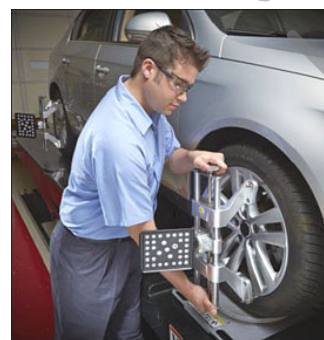

Siems a Klein spol. s r.o.

PRODEJ A SERVIS GARÁŽOVÉ TECHNIKY

Krajní 1230, 252 42 Jesenice u Prahy, Praha - západ

Tel.: 608 98 39 68, 2 7201 6911, 2 72016955, Fax: 2 7201 6944

martin.bednar@siems-klein.cz, www.siems-klein.cz

Pro měření kol 18"-22" doporučujeme HOFMANN original desky vč. přísl. :

2. 33260 HOFMANN, přední mechanické desky, nastavitelná výška 38-50 mm, 2 ks
3. 4029542 HOFMANN, Roll back kit, přejezdové vyrovnání pro přední otočné desky, 2 ks
4. 4029541 HOFMANN, gumové kryty předních otočných desek, 2 ks

HOFMANN®

Snap-on® Equipment